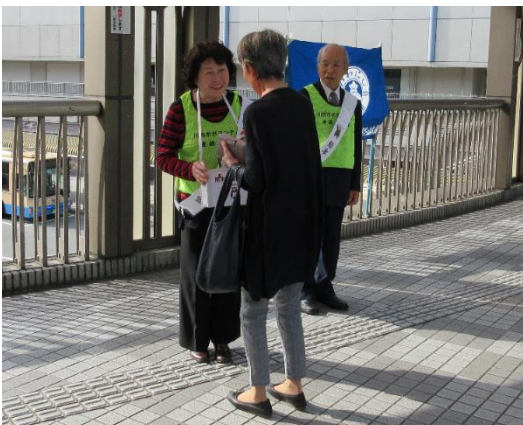

平成 28 年 4 月 28 日

平成 28 年熊本地震義援金 街頭募金を実施しました。

川西市社会福祉協議会ボランティア活動センター登録グループの協議体である川西市ボランティア連絡協議会（V 連）は、4 月 26 日（火）15 時 30 分～16 時 30 分の間で、川西能勢口駅周辺にて平成 28 年熊本地震義援金の街頭募金を行いました。

皆様の真心が寄せられた義援金は 80,616 円になりました。

今回の義援金は中央共同募金会を通じて被災地の支援に活用させていただきます。

誠にありがとうございました。

地震後、早い時期に街頭募金を実施することが出来たのも、日頃から被災者の気持ちに寄り添うことを大切に活動をしていることや、加入グループの連携・協働がとれていることだからこそ行えたと思います。

V 連の皆さま、ご協力いただいた皆さまに重ねて厚く御礼申し上げます。

なお、川西市社会福祉協議会は本部及び久代児童老人福祉センター、小戸・川西作業所、さくら園、満寿荘、ひまわり荘、緑台老人福祉センター、一の鳥居老人福祉センターに募金箱を設置し、義援金を受付しています。